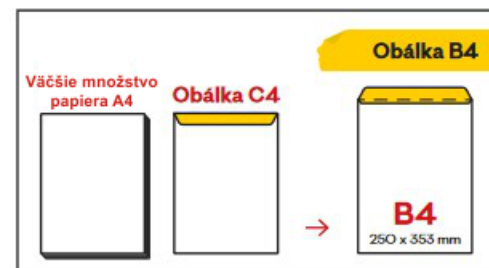

Čo sa zmestí do obálok