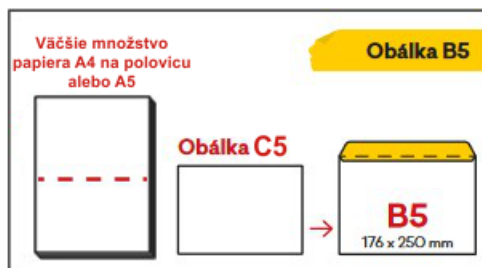

Čo sa zmestí do obálok