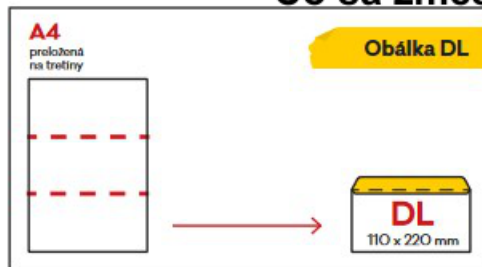

Čo sa zmestí do obálok