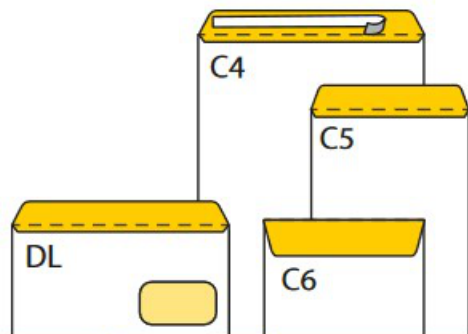

# VEĽKOSTI OBÁLOK

FORMÁT	ROZMERY	ČO SA DO NEJ ZMESTÍ?
DL	110 x 220 mm	2x prehnutá A4 na 1/3
C7/6	81 x 162 mm	2x prehnutá A5 na 1/3
C6	114 x 162 mm	formát A6
C6/5	114 x 229 mm	2x prehnutá A4 na 1/3
C5	162 x 229 mm	formát A5 alebo prehnutá A4
C4	229 x 324 mm	formát A4
B6	125 x 176 mm	obálka formátu C6
B5	176 x 250 mm	obálka formátu C5
B4	250 x 353 mm	obálka formátu C4
E4	280 x 400 mm	obálka formátu B4

## Čo sa zmestí do obálok