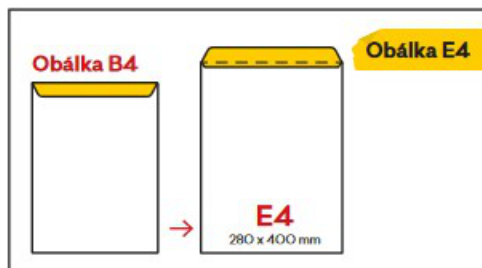

# VEĽKOSTI OBÁLOK

FORMÁT	ROZMERY	ČO SA DO NEJ ZMESTÍ?
DL	110 x 220 mm	2x prehnutá A4 na 1/3
C7/6	81 x 162 mm	2x prehnutá A5 na 1/3
C6	114 x 162 mm	formát A6
C6/5	114 x 229 mm	2x prehnutá A4 na 1/3
C5	162 x 229 mm	formát A5 alebo prehnutá A4
C4	229 x 324 mm	formát A4
B6	125 x 176 mm	obálka formátu C6
B5	176 x 250 mm	obálka formátu C5
B4	250 x 353 mm	obálka formátu C4
E4	280 x 400 mm	obálka formátu B4

## Čo sa zmestí do obálok