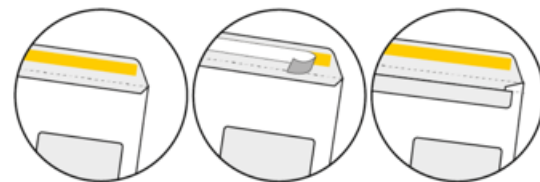

Druhy uzatvárania listových obálok

Navlhčovaci
pásik

Samolepiace
s krycou páskou

Samolepiace
(s dvoma klopmi)