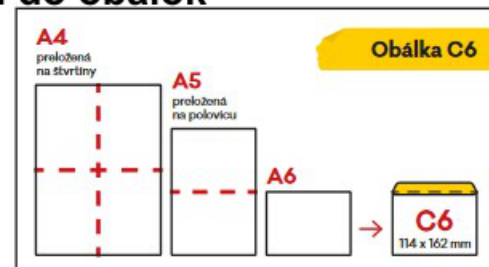

Čo sa zmestí do obálok