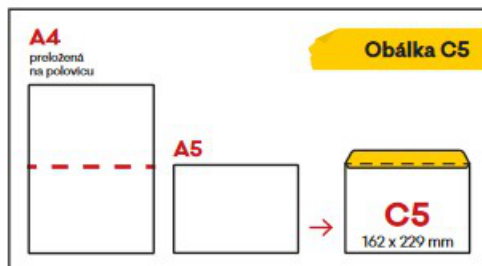

Čo sa zmestí do obálok