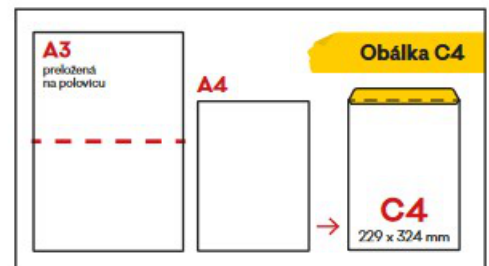

Čo sa zmestí do obálok